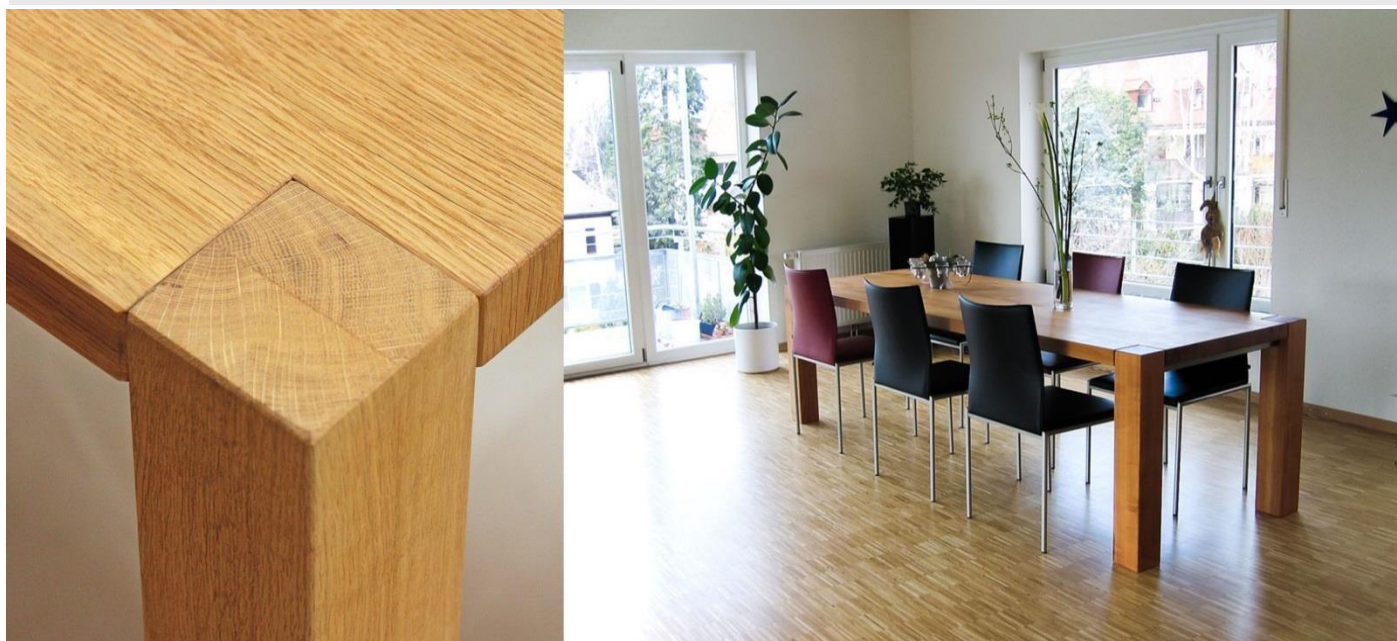

Tisch Kurt

Kurzinfo

- Massiv oder 3- schichtig gefertigter Tisch
- Füße abnehmbar
- Erweiterbar mit Ansteckplatten
- Oberfläche mehrfach sorgfältig geölt
- ab 220 cm mit Flachspanner
- incl. Pflegeset

		KERNBUCH BUCH	EURO. AHORN ESCHE ULME	BIRNE PLATANE EICHE EURO. KIRSCH	AM. KIRSCH AM. NUSSBAUM	EURO. NUSSBAUM RÄUCHEREICH
180 x 90	cm	2.020 €	2.320 €	2.410 €	2.470 €	2.600 €
200 x 95	cm	2.290 €	2.510 €	2.610 €	2.680 €	2.810 €
220 x 95	cm	2.370 €	2.820 €	2.850 €	2.960 €	3.090 €
240 x 100	cm	2.550 €	3.000 €	3.090 €	3.190 €	3.340 €

Weitere Tischmaße auf Anfrage

Optionen:

Ansteckplatte MDF Schwarz (matt, transparent lackiert) 60cm	345 €
Lackierte Tischoberfläche auf Anfrage	

Preisliste gültig ab 01/2022